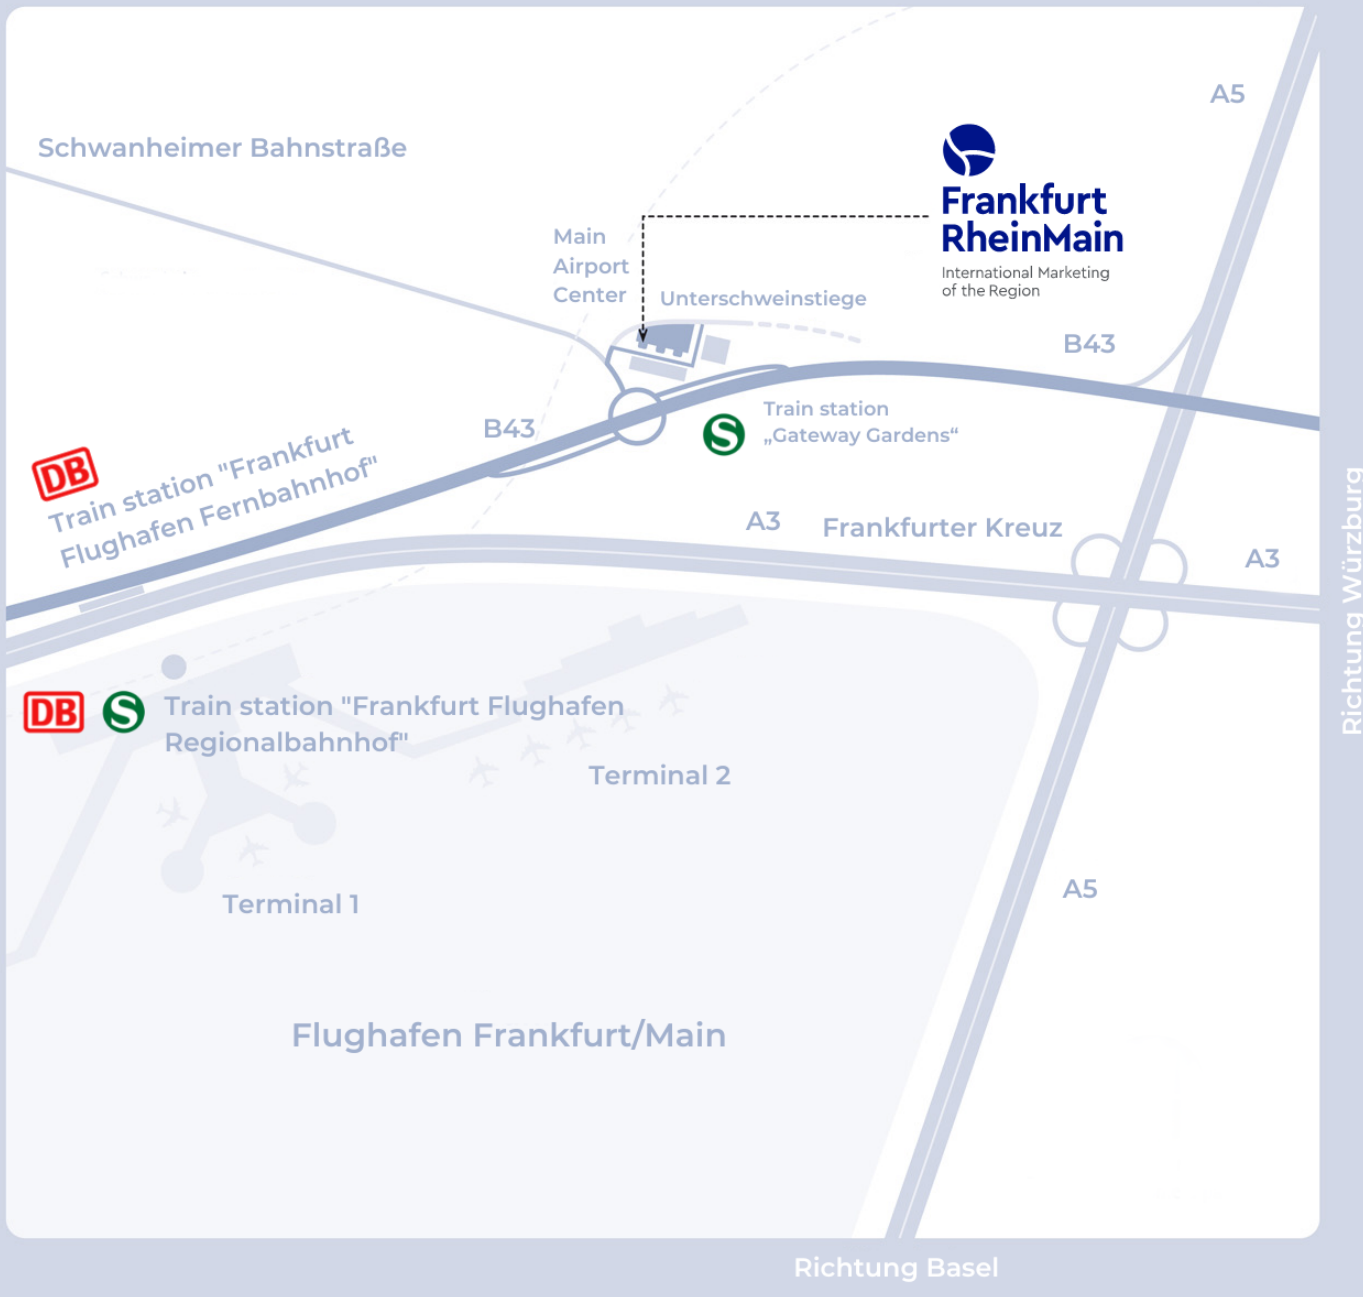

#### Von der A5:

- Verlassen Sie am Frankfurter Kreuz die Autobahn über die Ausfahrt „Flughafen-Nord“ und fahren sie auf der B43 in Richtung Flughafen.
- Nachdem Sie dem Straßenverlauf ca. 1km gefolgt sind, nehmen Sie die Ausfahrt „F-Schwanheim/F-Unterschweinstiege“.
- Am „Steinberger Airport Hotel“ biegen Sie links ab in die Unterschweinstiege und folgen Sie der Beschilderung zum Parkhaus des MAC.

#### Von der A3 aus Richtung Offenbach/Würzburg:

- Verlassen Sie die A3 an der Ausfahrt „Frankfurt-Süd“ und fahren Sie auf der B43 in Richtung Flughafen. Nachdem Sie dem Straßenverlauf ca. 4km gefolgt sind, nehmen sie die Ausfahrt „F-Schwanheim/F-Unterschweinstiege“.
- Biegen Sie im Kreisverkehr in Richtung „Steinberger Airport Hotel/Parkhaus MAC“ ab und folgen Sie nun der Beschilderung.

#### Von der A3 aus Richtung Wiesbaden/Mainz:

- Verlassen Sie die A3 an der Ausfahrt „Kelsterbach“ und fahren Sie auf der B43 in Richtung Flughafen. Nachdem Sie dem Straßenverlauf ca. 3km gefolgt sind, nehmen sie die Ausfahrt „F-Schwanheim/F-Unterschweinstiege“.
- Biegen Sie im Kreisverkehr in Richtung „Steinberger Airport Hotel/Parkhaus MAC“ ab und folgen Sie nun der Beschilderung.

#### Mit dem Regionalverkehr:

- Fahren Sie bis zur Station "Gateway Gardens". Die Station ist nur 9 Minuten Fahrtzeit vom Frankfurter Hauptbahnhof entfernt. Nehmen Sie an der Station Gateway Gardens (S8/S9) den Ausgang „Bessie - Coleman -Straße“. Ab hier läuft man 10 min zum MAC.
- Folgen Sie der „Edmund -Rumpler -Straße“, vorbei am DB - Schenker Hochhaus „Alpha Rotex“.
- Nehmen Sie die Fußgängerunterführung unter der B43 bis zur „Esso“ Tankstelle, die Sie durchqueren.
- Ab hier führt ein Fußweg zum Main Airport Center.
- Dort finden Sie uns im 9. OG.